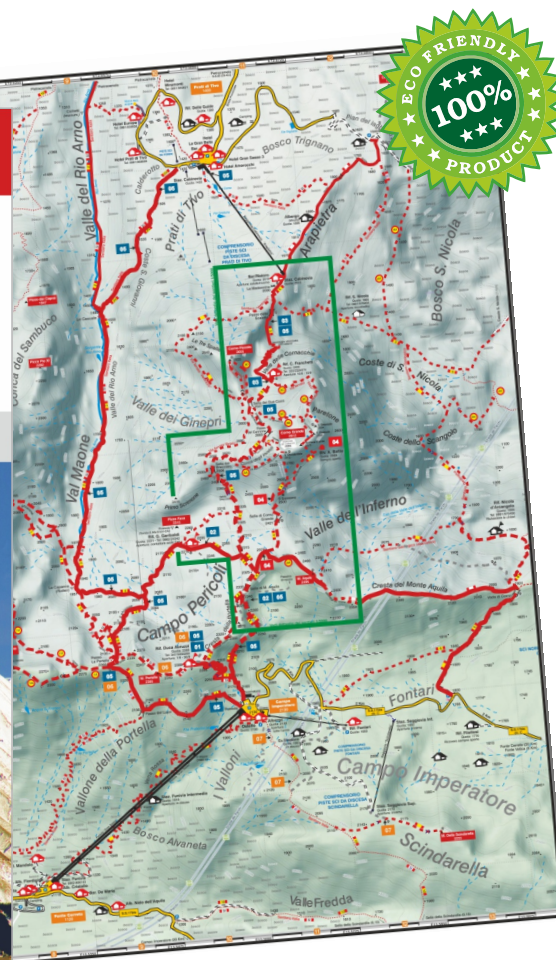

novità 2020

Carta dei sentieri

passeggiate, escursioni, birdwatching

15

itinerari descritti
con fotografie
e testo

Gran Sasso d'Italia

ABRUZZO - PARCO NAZIONALE DEL GRAN SASSO E MONTI DELLA LAGA

1:15 000

itinerari escursionistici itinerari alpinistici itinerari birdwatching

COMPATIBLE
GPS

TechnoMap®

TECHNOPRESS
edizioni

TECHNOPRESS
edizioni

Via Punta Bianca, 26 00122 Roma
info@technopress.it

COMPATIBLE

GPS

itinerari escursionistici

itinerari alpinistici

itinerari birdwatching

NEW - 9° Edizione

Gran Sasso d'Italia

carta dei sentieri

Carta dei sentieri

passeggiate, escursioni, birdwatching

15

itinerari descritti
con fotografie
e testo

Gran Sasso d'Italia

ABRUZZO - PARCO NAZIONALE DEL GRAN SASSO E MONTI DELLA LAGA

1:15 000

itinerari escursionistici itinerari alpinistici itinerari birdwatching

COMPATIBLE
GPS

TechnoMap®

TECHNOPRESS
edizioni

ISBN 978-88-97997-573

EAN 9788897997573

Autore: AA.VV.

Formato aperto: 100x70 cm

Formato chiuso: 13x18 cm in bustina PVC

Fotografie a colori: 10

Edizione: 9° (2019)

Prezzo: € 5,90

TECHNOPRESS
edizioni

cartografia