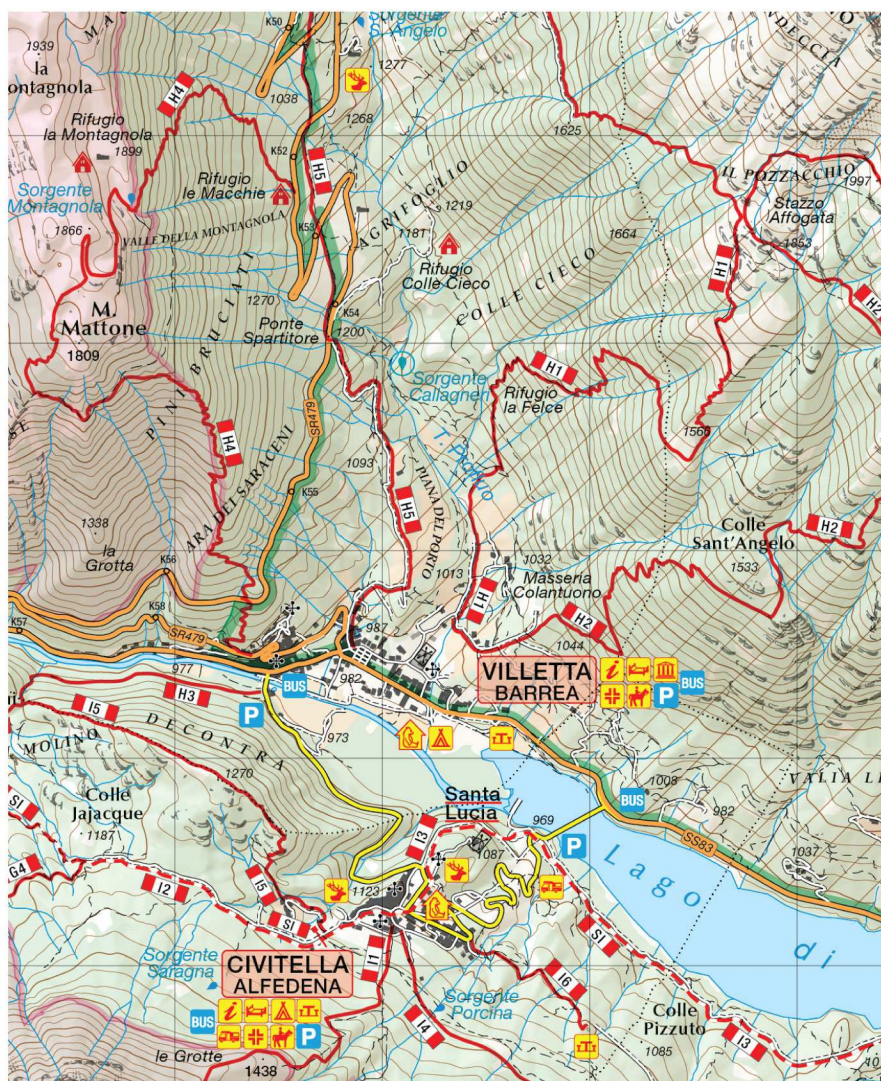

PARCO NAZIONALE D'ABRUZZO LAZIO E MOLISE CARTA TURISTICO-ESCURSIONISTICA

Carta Ufficiale del Parco - **SCALA 1:25.000** **NUOVA EDIZIONE 2019**

Due Carte 70x100 cm fronte/retro che comprendono tutto il territorio del Parco

Scala: 1:25.000

Edizione: 2019

Le Carte sono raccolte in una unica busta a doppia tasca

Stampa su Polyart ANTISTRAPPO ed ANTIPIOGGIA

Prezzo: 12,00 Euro

ISBN 9788894376531